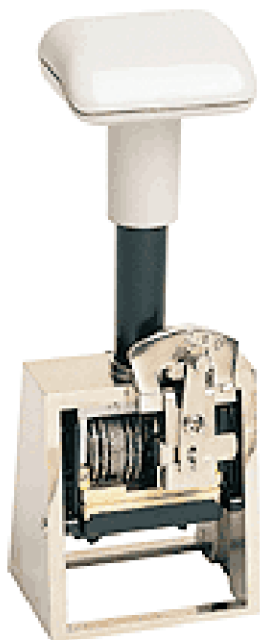

Numeratore Datario con piastra <PROTOCOLLO> 4900

Numeratore a **6** cifre
con PIASTRA TESTO
misura 54X32

Altezza caratteri **4,5** mm

COMUNE di FINALE LIGURE						
1	2	3	4	5	6	30 MAG 07
Cat.....			Fasc.....			

Ripetizione numero

0/1/2

Cavallotto in metallo nichelato
Ruote e parti di scatto in acciaio temperato
Guide autolubrificanti

TIMBROEXPRESS
the best from the world

Colore inchiostro

Ricariche acquistabili

NEUTRO